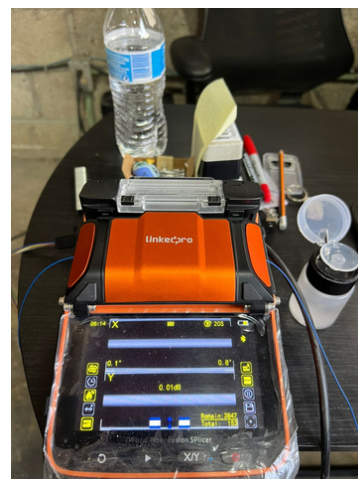

**Caja Terminal
Óptica**

**Distribuidor
Óptico (ODF)**

**Fusión de Fibra
Óptica**

**Terminación de
Enlace**

Conectividad de alta velocidad para sitios remotos y redes distribuidas.

En SERENTEC diseñamos e implementamos soluciones de enlaces inalámbricos punto a punto (PTP) y punto multipunto (PTMP), permitiendo la interconexión segura y eficiente entre edificios, oficinas, desarrollos residenciales, hoteles e instalaciones remotas.